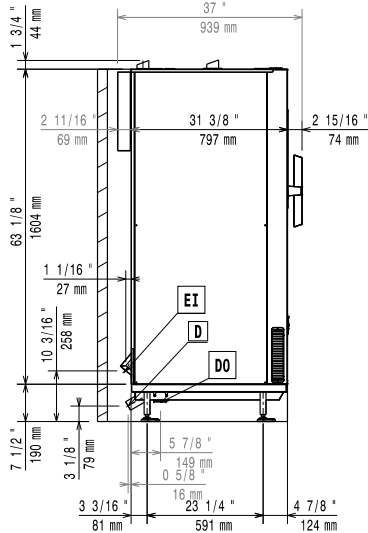

SKYLINE PREMIUMS
HORNO 20 GN 1/1 -
ELÉCTRICO - PUERTA DE 3
CRISTALES

Descripción

Artículo No. _____

Aprobación: _____

Alzado

Lateral

- CW11 = Entrada de agua fría 1 (limpieza) EI = Conexión eléctrica (energía)
 CW12 = Entrada de agua fría 2 (generador de vapor)
 D = Desagüe
 DO = Desbordamiento de la tubería de desagüe