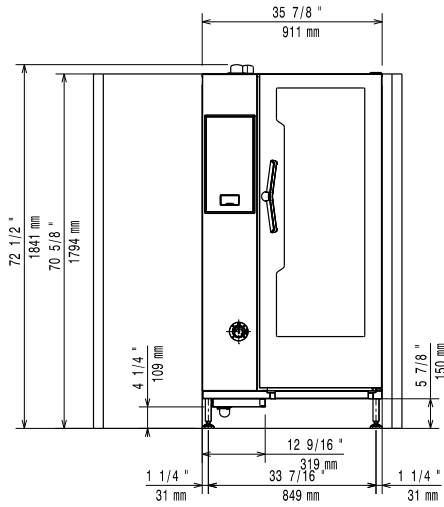

SkyLine Premium
SkyLine PremiumS Horno mixto con
boiler con control de pantalla táctil, 20
GN 1/1

ARTÍCULO # _____

MODELO # _____

NOMBRE # _____

SIS # _____

AIA # _____

229714 (ECO20IT3C0)

229724 (ECO20IT3A0)

SKYLINE PREMIUMS
HORNO 20 GN 1/1 -
ELÉCTRICO - PUERTA DE 3
CRISTALES

Descripción

Artículo No. _____

Aprobación: _____

Alzado

Lateral

- CW11 = Entrada de agua fría 1 (limpieza) EI = Conexión eléctrica (energía)
 CW12 = Entrada de agua fría 2 (generador de vapor)
 D = Desagüe
 DO = Desbordamiento de la tubería de desagüe