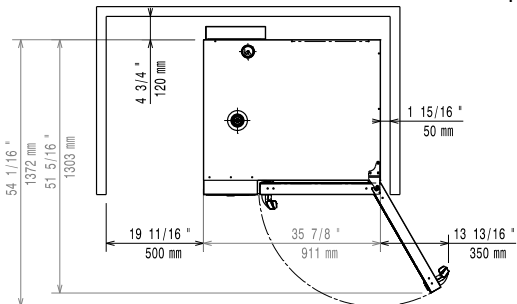

Planta

Certificaciones ISO

ISO Standards:

229714 (ECO201T3C0)

ISO 9001; ISO 14001; ISO 45001; ISO 50001

229724 (ECO201T3A0)

ISO 9001; ISO 14001; ISO 45001; ISO 50001